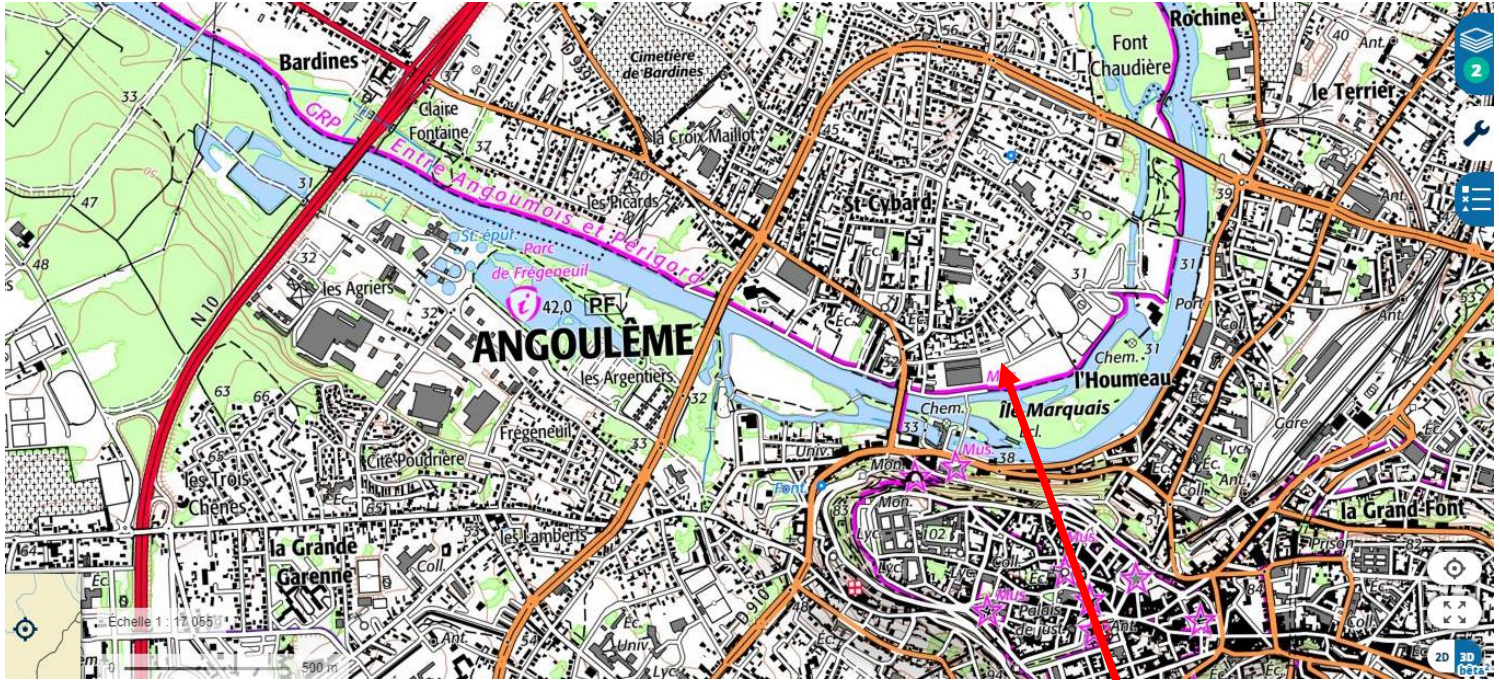

Localisation des Chais Magélics à ANGOULEME

Coordonnées GPS : N = 45° 39' 22" - E = 0° 9' 12,5"

Parking

Venant de la route de Bordeaux, tournez sur la route de saintes

Après avoir passé le pont de Saint-Cybard, prendre la première à droite (rue St-Cybard)

Au cédez le passage, en face rue des Papetiers tout au fond.
Stationnement en épi le long de la route ou sur le grand parking au fond à droite