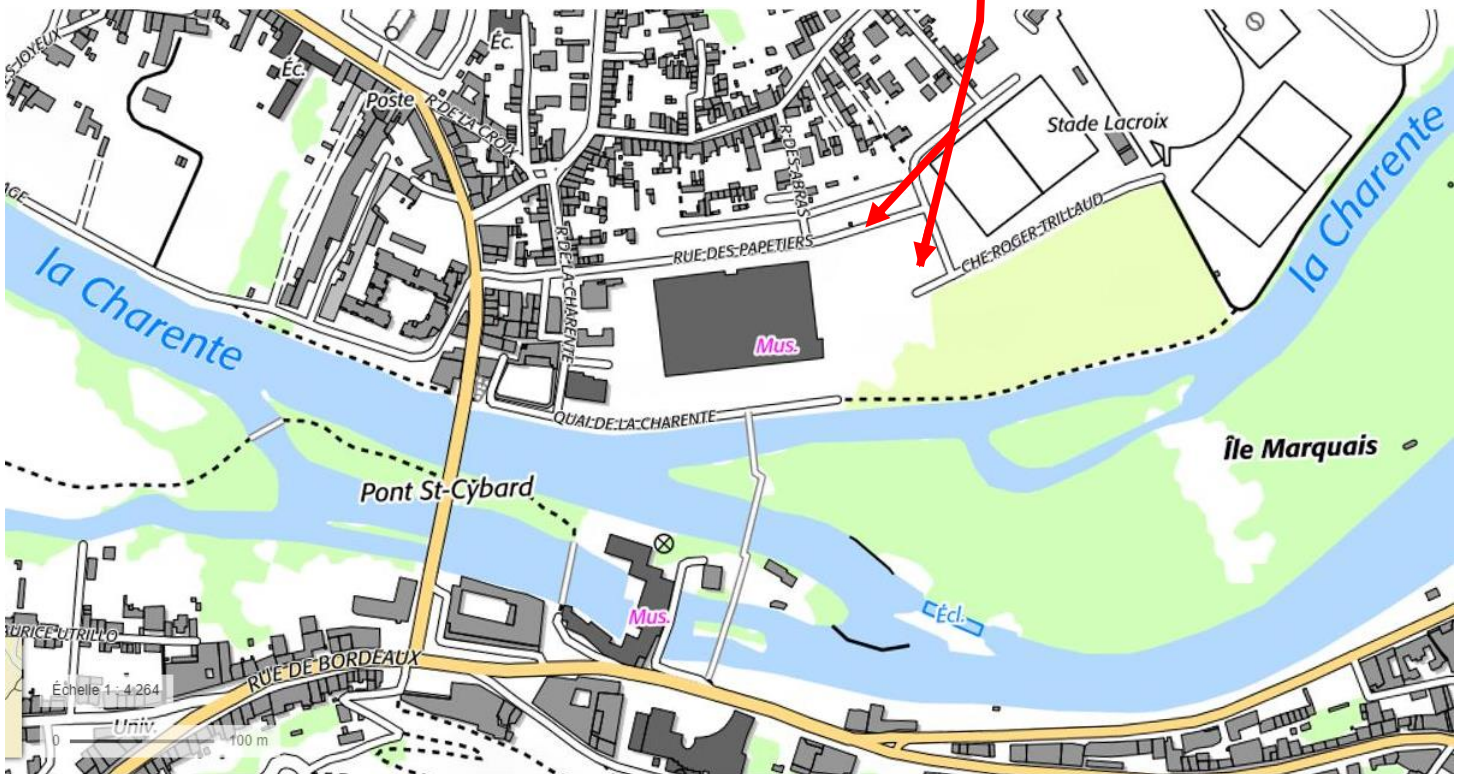

Localisation des Chais Magélics à ANGOULEME

Coordonnées GPS : N = 45° 39' 22" - E = 0° 9' 12,5"

Parking

Venant de la route de Bordeaux, tournez sur la route de saintes

Après avoir passé le pont de Saint-Cybard, prendre la première à droite (rue St-Cybard)

Au cédez le passage, en face rue des Papetiers tout au fond.
Stationnement en épi le long de la route ou sur le grand parking au fond à droite